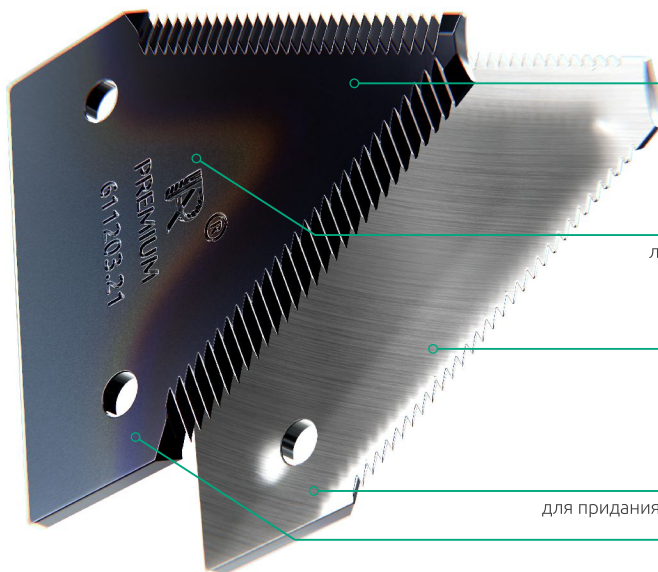

#### НАДЕЖНОЕ РЕШЕНИЕ ОТ «АГРО-РЕСУРС»

**ВЫСОКОУГЛЕРОДИСТАЯ СТАЛЬ С80 (50-56 HRC)**

по мировому стандарту

**ПОКРЫТИЕ ЛАКОМ**

лицевой части (для арт. 611203.21) для придания товарного вида

**ШЛИФОВАНИЕ ВЕРХНЕЙ И НИЖНЕЙ ЧАСТИ**