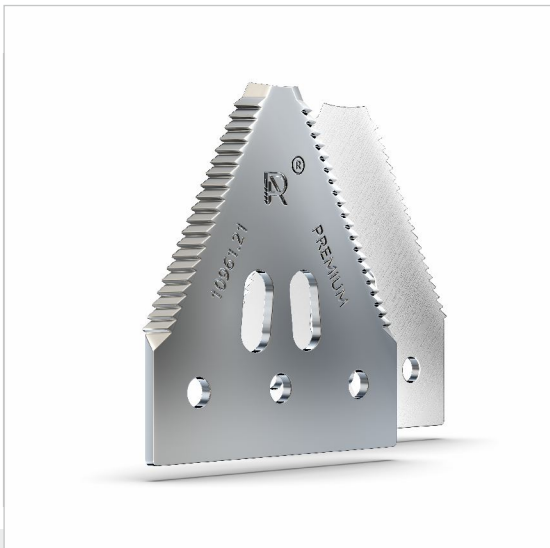

Сегмент с грубой насечкой

Артикул: 10961.21

Применение:
Для системы среза жатки